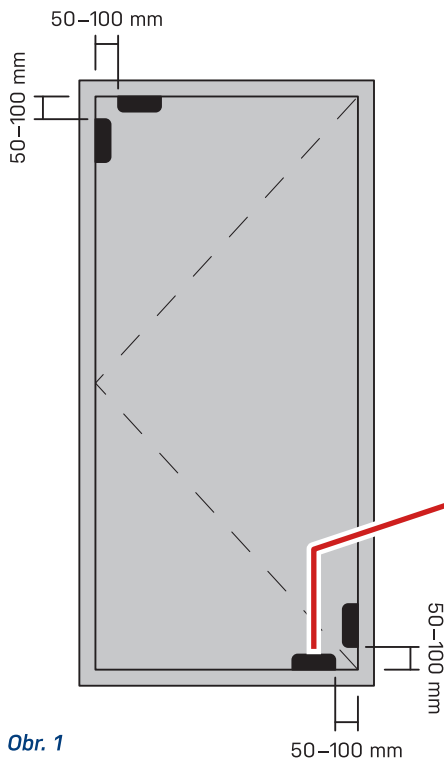

Zasklívací předpis dveřních

výplní **PERITO** s jádrem PerFlex

Obr. 1
Nosné zasklívací podložky umístíte 50-100 mm od rohu křídla.

Obr. 2
Detail umístění nosné podložky umožňující dilataci exteriérové desky v rámci vyšponování dveřního křídla