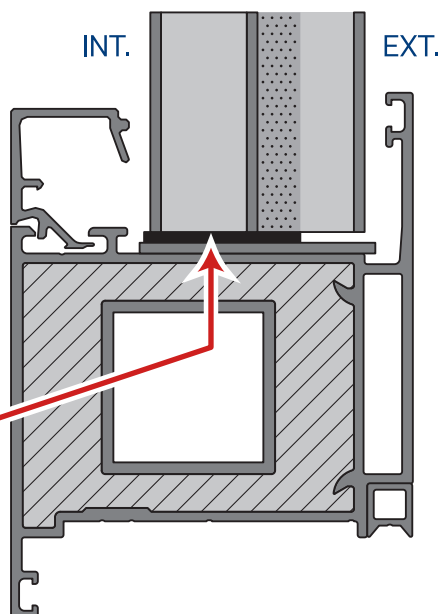

Zasklívací předpis dveřních

výplní **PERITO** s jádrem PerFlex

Obr. 1
Nosné zasklívací podložky umístíte 50-100 mm od rohu křídla.

Obr. 2
Detail umístění nosné podložky umožňující dilataci exteriérové desky v rámci vyšponování dveřního křídla