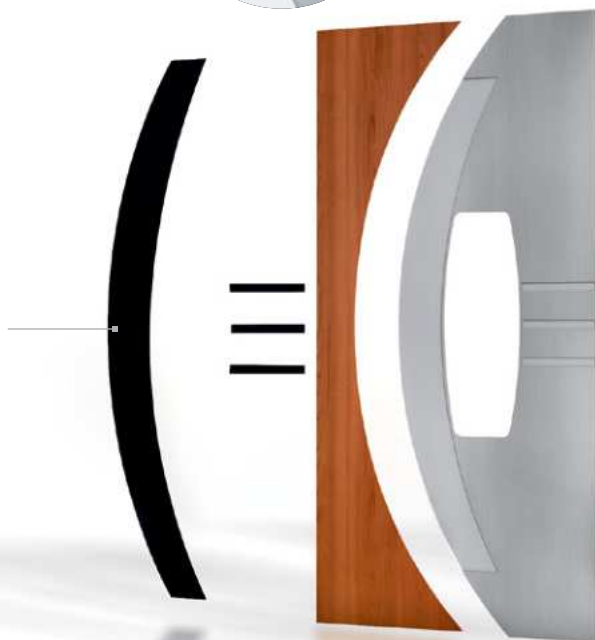

Dveřní rám
z hliníkových profilů.

Okopové lišty
pro ochranu spodní části dveří.

Dveřní výplň je osazena
na **hliníkové křídlo**.

Prosklení bočních fixů.
Vyberte si z vitrážových, pískovaných,
mléčných nebo ornamentních variant.

Na straně 41 - 42 naleznete doplňky,
jako jsou **madla, kliky, rozety**.

ALU DESIGN

Nerezové aplikace

Dodávají dveřním výplním tu správnou kovovou jiskru. V případě modelů Alu Design jsou aplikace **zcela** zafrézované

Ozdobné prvky

O nezaměnitelný vzhled dveřních výplní se starají vkládané hliníkové a kovové prvky ve vysokém lesku.

Svrchní materiál

Hliníkové plechy o tloušťce 3 mm

Sendvičové jádro
Je nejdůležitější částí a základem každého modelu dveřní výplně. Skládá se vždy z několika vrstev, které se společně starají o pevnost, stabilitu a izolaci celé výplně. U modelů Alu Design je navíc přidána dilatační mezivrstva.