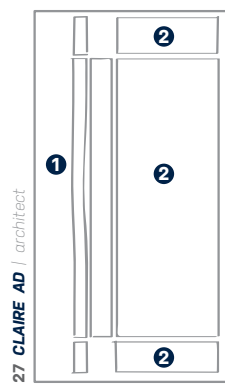

možnosti provedení, buďte **originální**

Široké možnosti povrchových úprav jsou jasnou výhodou výplní PERITO. Pro výběr té nejlepší varianty, jsme pro vás připravili přehled těch, které nabízí kombinaci více barev nebo možnost doplnění nerezové aplikace.

Symbole **1 2 3** jsme označili plochy, u kterých si můžete vybírat různá barevná provedení, přesně podle svých představ. Vybírat můžete z nabídky na str. 37.

Doplňěk v podobě zafrézované nerezové aplikace je označen *****.

- **1** barva povrchu 1
- **2** barva povrchu 2
- **3** barva povrchu 3
- ***** zcela zafrézovaná nerezová aplikace