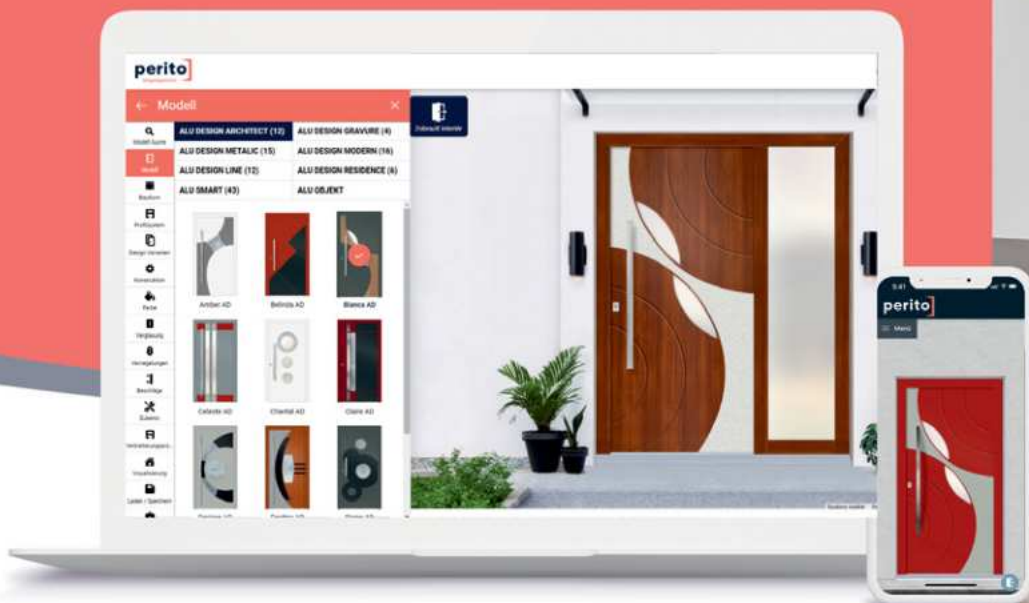

ALU
Design

Stephanie AS

Sestavte si dveře podle sebe

Konfigurátor vchodových dveří
na www.perito.cz

Náš konfigurátor vám umožní vybrat si:

model dveří

typ stavebního prvku

možnosti designu