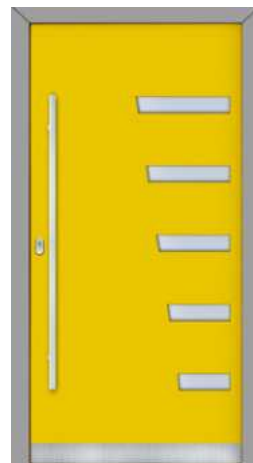

smart

ALU Design lze vyrobit také v řadě ALU Design

Rita AS

ALU Design