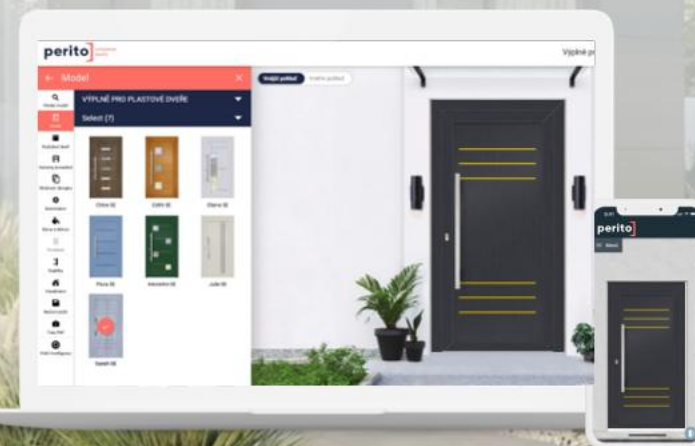

Urban Spirit

Mattex Avellino

AnthrazitGrey ULTI MAT

Aluminium Metbrush

Anthrazitgrau SFTN

Real Wood Je Black

Dveře SELECT podle sebe

Nakonfigurujte si své dveře SELECT
přesně podle vašich požadavků